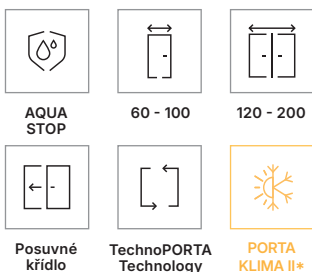

PORTA LINE, NATURA LINE, PORTA RESIST s intarzií

* volitelně změna třídy z PORTA KLIMA I na PORTA KLIMA II, viz str. 4

Doporučené zárubně

Polodrážkové zárubně

- PORTA SYSTEM **HYDRO PROTECT™** (PORTA LINE, PORTA RESIST)
- PORTA SYSTEM
- PORTA SYSTEM 90°

Bezpolodrážkové zárubně:

- PORTA SYSTEM ELEGANCE **HYDRO PROTECT™** (PORTA LINE, PORTA RESIST)
- PORTA SYSTEM ELEGANCE
- PORTA SYSTEM ELEGANCE 90°
- LEVEL (PORTA LINE)