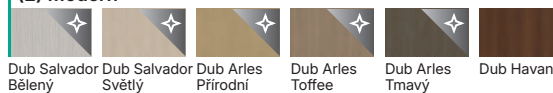

Bílá

Kašmír

Šedá

Fjord

Olive

(2) Modern

Dub Salvador Bělený

Dub Salvador Světlý

Dub Arles Přírodní

Dub Arles Toffee

Dub Arles Tmavý

Dub Havana

VĚNUJTE POZORNOST! Číslo v závorce, např. (1), označuje povrchovou skupinu. Podívejte se na poslední stránky katalogu

Příplatky

rozměr „100“

ventilační podřez

akustický padací práh

polodrážkové: závěsy PRIME (příplatek k ceně zár.)(POUZE PN)

polodrážkové: běžný zámeček a čepový závěs v černé barvě

polodrážkové: magnetický zámeček a čepový závěs v černé barvě

polodrážkové a bezpolodrážkové: magnetický zámeček s nerezovým čelem

bezpolodrážkové: magnetický zámeček černý, bílý nebo zlatý

bezpolodrážkové: třetí závěs 3D (příplatek k ceně zár.)

bezpolodrážkové: 3D závěsy, zlatá barva (příplatek k ceně zár.)

reverzní polodrážka - příplatek ke křídlu

reverzní polodrážka - třetí závěs 3D (příplatek k ceně zár.)

reverzní polodrážka - třetí závěs 3D, barva zlatá (příplatek k ceně zár.)

posuvná křídla - podélné madlo

posuvná křídla - hákový zámeček s bočními madly