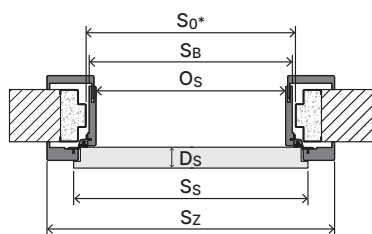

Barvy přizpůsobené barvě křídla

Vyobrazení větších vzorků dekorů na str. ➔ 252

Zárubne pre křídla: ROZSAH ŠÍŘKY STĚNY		V SYNETICKÝCH POVRŠÍCH			V LAKOVANÝCH POVRŠÍCH	
		(1) Povrch Syntetický	(2) Povrch Syntetický / Soft CPL	(3) Laminát CPL	(1) Povrch Syntetický	(2) Povrch Lakovaný Premium
S	55 ÷ 75					
A	75 ÷ 95					
B	95 ÷ 115					
C	120 ÷ 140					
D	140 ÷ 160					
E	160 ÷ 180					
F	180 ÷ 200					
G	200 ÷ 220					
H	220 ÷ 240					
I	240 ÷ 260					
J	260 ÷ 280					

Zárubeň

PORTA RENOVA

Poznámky

- PN-EN 14351-2:2018-2 (pouze pro dveřní sadu: zárubeň Renova a interiérové křídlo PORTA).
- Zárubeň by měla být instalována v místnostech s finálně dokončenými stěnami (např. tapety) a podlahou (např. parketami).
- Zárubeň lze objednat i v provedení "tunel" (t.j. vyrobeno bez drážky a těsnění, závěsů a protiplechu zámku).
- Zárubně není k dispozici v barvách: Kašmír, Fjord, Olive.
- Při šířce "100" je nutný třetí závěs.
- K zárubni lze objednat rozšíření v podobě přídatných nosníků.
- K této zárubni lze použít standardní dveřní křídla. V případě montáže kliky s rozetou nebo štítkem o šířce nad 44 mm je nutné objednat křídlo se zámekem 72/60.
- Při zaměření otvoru pro zárubeň je nutné zohlednit všechny nepravidlosti zakřivení staré zárubně i stěny.

Z důvodu složité montáže se doporučujeme využít služeb autorizovaného montážníka.