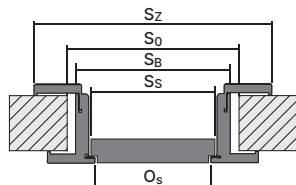

Legenda rozměrů ➔ 267

Poznámky

- Národní technické posouzení ITB-KOT-2018/0358 2. vydání.
- Zárubeň by měla být instalována v místnostech s finálně dokončenými stěnami (např. tapety) a podlahou (např. parketami).
- Výška „220“ - standardně tři závěsy.
- V případě, že se kapsa skrytého závěsu nevejde do otvoru ve stěně, je třeba úpravu otvoru dle obrázku na str. ➔ 266

Využití

Zárubeň PORTA SYSTEM s reverzní polodrážkou

je dostupná v následujících kolekcích:

- lakované kolekce: PORTA VECTOR Premium, PORTA DESIRE, PORTA FOCUS Premium, PORTA GRANDE, PORTA ART DECO, PORTA OSLO, AIR, WATER, PORTA FACTOR, PORTA VERRO, PORTA IMPERIAL, PORTA ORNATO
- kolekce v přírodní dýze: NATURA CLASSIC, NATURA GRANDE, NATURA LINE, NATURA OSLO, NATURA VECTOR, NATURA SPACE, CORDOBA, MADRID, SEVILLA, EARTH, NATURA VERDINO
- kolekce v syntetických površích: PORTA INSPIRE, PORTA KONCEPT, PORTA VERTE PREMIUM, PORTA BALANCE, PORTA HARMONY, PORTA LOFT, PORTA FOCUS, PORTA LEVEL, PORTA LINE, PORTA RESIST, PORTA CPL, AIR, PORTA CRAFT, PORTA LEVEL LINE, PORTA VIGO