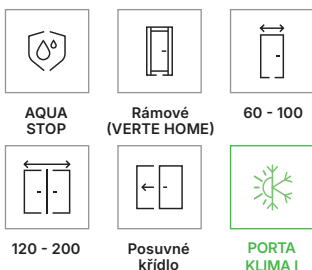

PORTA VERTE HOME sk. C, PORTA FIT sk. G

Doporučené zárubně

Polodrážkové zárubně

- PORTA SYSTEM **HYDRO PROTECT™**
- PORTA SYSTEM
- PORTA SYSTEM 90°
- MINIMAX
- OCELOVÉ

Bezpolodrážkové zárubně:

- PORTA SYSTEM ELEGANCE **HYDRO PROTECT™**
- PORTA SYSTEM ELEGANCE
- PORTA SYSTEM ELEGANCE 90°
- LEVEL

Poznámky

- Norma ČSN EN 14351-2.
- Možnost libovolného sestavení rozměrů křídel u dvoukřídlých dveří.
- Dvoukřídlé dveře nejsou k dispozici s magnetickým zámekem.
- U dvoukřídlých bezpolodrážkových dveří jsou k dispozici dva křídla - aktivní a pasivní v rozměrech „60“ ÷ „100“. V PORTA FIT pasivní křídlo v rozměrech „30“, „40“, „50“ (tzv. boční panel), pouze v plné verzi.
- Příprava ke zkrácení ve standardu – maximálně 30 mm PORTA VERTE HOME, 60 mm PORTA FIT (výplň dřevotřísková deska)
- Spodní povrch svislých rámců / křídel je chráněn proti vlhkosti technologií TechnoPORTA AQUA STOP.