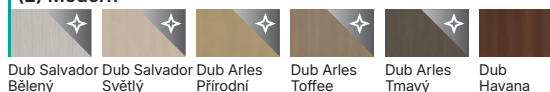

(2) Modern

Dub Salvador Bělený Dub Salvador Světý Dub Arles Přírodní Dub Arles Toffee Dub Arles Tmavý Dub Havana