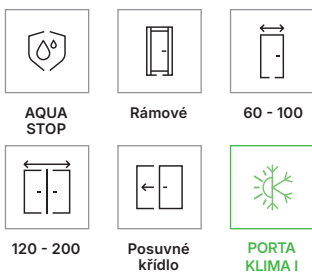

PORTA VERTE HOME

sk. E a M

Doporučené zárubně

Polodrážkové zárubně

- PORTA SYSTEM **HYDRO PROTECT™**
- PORTA SYSTEM
- PORTA SYSTEM 90°
- MINIMAX
- OCELOVÉ

Bezpolodrážkové zárubně:

- PORTA SYSTEM ELEGANCE **HYDRO PROTECT™**
- PORTA SYSTEM ELEGANCE
- PORTA SYSTEM ELEGANCE 90°
- LEVEL

Poznámky

- Norma ČSN EN 14351-2.
- Možnost libovolného sestavení rozměrů křídel u dvoukřídlých dveří.
- Dvoukřídlé dveře nejsou k dispozici s magnetickým zámkem.
- Ve dvoukřídlých bezpolodrážkových dveřích se nacházejí dvě křídla, jedno pasivní, druhé aktivní ve velikosti "60" ÷ "100".
- Model E.0 s panelem není dostupný ve velikosti "100".
- Spodní hrana dveří je chráněna proti vlhkosti pomocí technologie TechnoPORTA AQUA STOP.