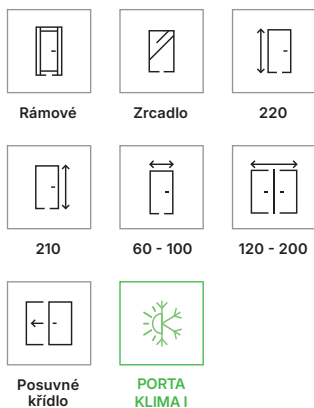

PORTA VERRO

Doporučené zárubně

Polodrážkové zárubně

- PORTA SYSTEM **HYDRO PROTECT™**
- PORTA SYSTEM
- PORTA SYSTEM 90°

Bezpolodrážkové zárubně:

- PORTA SYSTEM ELEGANCE **HYDRO PROTECT™**
- PORTA SYSTEM ELEGANCE
- PORTA SYSTEM ELEGANCE 90°
- LEVEL

Zárubně s reverzní polodrážkou:

- PORTA SYSTEM s reverzní polodrážkou

Poznámky

- Norma ČSN EN 14351-2.
- Možnost libovolného sestavení rozměrů křídel u dvoukřídlých dveří.
- Dvoukřídlé dveře nejsou k dispozici s magnetickým zámkem.
- Ve dvoukřídlých bezpolodrážkových dveřích se nacházejí dvě křídla, jedno pasivní, druhé aktivní ve velikosti "60" ÷ "100".