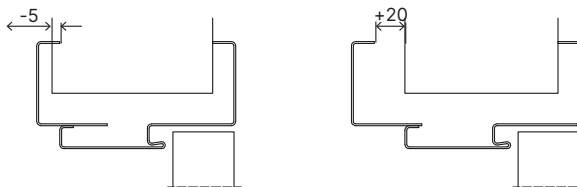

Rozsah regulace

* Na konstrukci a povrchovou úpravu zárubni.

Interiérové dveře s ocelovými zárubněmi

Typ zárubeň	Rozměr	S_s	H_s	D_s	S_o	H_o	O_s	O_w	S_B	H_B	S_Z	H_Z	T_{s/w}
Ocelová PORTA SYSTEM ELEGANCE**	60	622	1972	40	680	2010	600	1968	650	1993	740	2038	±10 / ±5
	70	722			780		700		750		840		
	80	822			880		800		850		940		
	90	922			980		900		950		1040		
	100	1022			1080		1000		1050		1140		

POZOR: U dveří s výškou „220“ je třeba zvětšit rozměry: H_s, H_o, O_w, H_B o 132 mm.

** V případě, že se skříňka závěsu nevejde do otvoru ve stěně, je třeba provést podložení podle obrázku ➔ 266