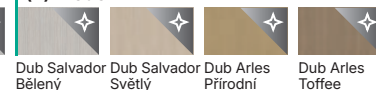

Provedení

V modelech A.1 a C.1 je k dispozici průhledné sklo, v modelu A.1 také sklo s malovanými příčkami (není k dispozici u posuvných křidel). Šířka (tloušťka) malovaných čar je 25 mm, jednostranný vzor. Model A.0 lze objednat s černou magnetickou tabulí pro kreslení křídovými fixami (tabule na jedné straně, pouze verze s polodrážkou do rozměru 90). Mřížky v modelech C.1, C.2 – nalepené na sklo o šířce 25 mm.

Barvy

Vyobrazení větších vzorků dekorů na str. [252](#)

(1) Uni Barvy

(1) Traditional

(2) Uni Barvy

(2) Modern

(2) Tradiční

VĚNUJTE POZORNOST! Číslo v závorce, např. (1), označuje povrchovou skupinu. Podívejte se na poslední stránky katalogu

Příplatky

rozměr „100“

průhledné lakované sklo

průhledné sklo

jednostranná deska

ventilační podřez

akustický padací práh

polodrážkové: závěsy PRIME (příplatek k ceně zár.) (POUZE PN)

polodrážkové: běžný zámek a čepový závěs v černé barvě

polodrážkové: magnetický zámek a čepový závěs v černé barvě

polodrážkové a bezpolodrážkové: magnetický zámek s nerezovým čelem

bezpolodrážkové: magnetický zámek černý, bílý nebo zlatý

bezpolodrážkové: třetí závěs 3D (příplatek k ceně zár.)

bezpolodrážkové: 3D závěsy, zlatá barva (příplatek k ceně zár.)

posuvná křídla - podélné madlo

posuvná křídla - hákový zámek s bočními madly