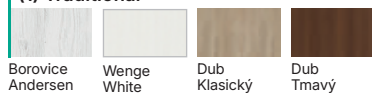

Bílá

Šedá

Fjord

Olive

(1) Traditional

Borovice Andersen

Wenge White

Dub Klasický

Dub Tmavý