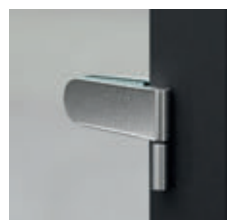

Glass

Více na
stránce