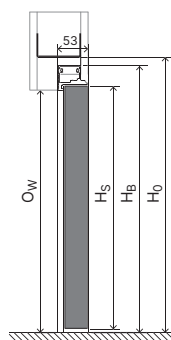

Tip

KŘÍDLO PORTA HIDE S VÝZTUŽÍ

umožňuje nanášení ozdobných aplikací o hmotnosti až 30 kg na křídlo, celková hmotnost křídla by neměla překročit 60 kg.

Více informací [↗ 87](#)

Maximální hmotnost dodatečných ozdobných prvků na křídle

POZOR: Maximální povolená hmotnost křídla s dodatečnou dekorativní úpravou je **40 kg**.

u křídla s výplní z děrované dřevotřískové desky

rozměr křídla	hmotnost (kg)
60	20
70	15
80	10
90	5
100	0

u křídla s výplní „voština“

rozměr křídla	hmotnost (kg)
60	27
70	25
80	24
90	22
100	21

Je možné nalepit podlahové lišty na dveře PORTA HIDE?

Jednoduchým řešením je použití standardní podlahové lišty montované na dveře. Je však nutné pamatovat na to, aby byla ze strany závěsů seříznuta pod úhlem 55° (bezpolodrážkové dveře), tak aby se křídlo mohlo volně otevírat. Nevýhodou jsou viditelné mezery způsobené seříznutím. V naší nabídce najdete podlahové lišty k svépomocnému malování v nejoblíbenějších barvách PORTA.

Dalším řešením jsou skryté lišty, které jsou zarovnané s povrchem stěny. Nevýhodou je nutnost montáže speciálních profilů ve fázi dokončování stěn. Pokud se rozhodnete pro toto řešení, doporučujeme konzultovat provedení s výrobcem lišt.

PORTA HIDE bezpolodrážkové