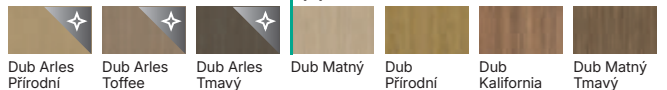

Bílá Kašmír Šedá Fjord Olive

Dub Salvador Bělený Dub Salvador Světlý

(2) Traditional