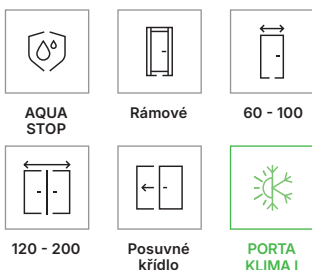

PORTA HARMONY

Doporučené zárubně

Polodrážkové zárubně

- PORTA SYSTEM **HYDRO PROTECT™**
- PORTA SYSTEM
- PORTA SYSTEM 90°
- MINIMAX

Bezpolodrážkové zárubně:

- PORTA SYSTEM ELEGANCE **HYDRO PROTECT™**
- PORTA SYSTEM ELEGANCE
- PORTA SYSTEM ELEGANCE 90°
- LEVEL