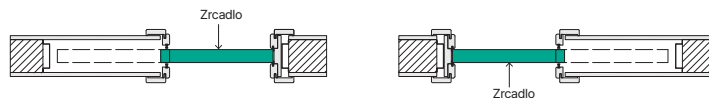

Pro označení užší strany křídla