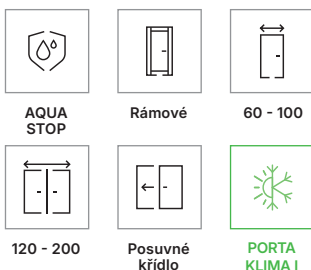

PORTA CRAFT

Doporučené zárubně

Polodrážkové zárubně

- PORTA SYSTEM **HYDRO PROTECT™**
- PORTA SYSTEM
- PORTA SYSTEM 90°

Bezpolodrážkové zárubně:

- PORTA SYSTEM ELEGANCE **HYDRO PROTECT™**
- PORTA SYSTEM ELEGANCE
- PORTA SYSTEM ELEGANCE 90°
- LEVEL