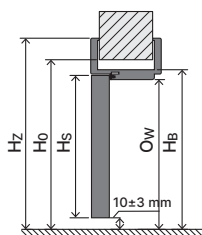

## PORTA SYSTEM ELEGANCE

Legenda rozměrů ➔ 267

Aktuální ceny a podrobná nabídka jsou také k dispozici na [portadoors.com/cz](http://portadoors.com/cz)