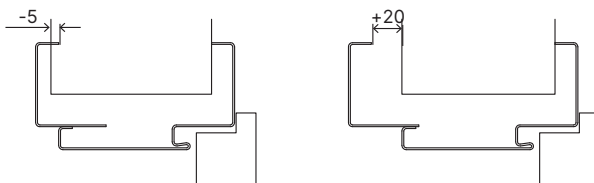

Rozsah regulace

* Na konstrukci a povrchovou úpravu zárubeň.

Interiérové dveře s ocelovými zárubněmi

Viz obrázek vpravo.

Typ zárubeň	Rozměr	S_s	H_s	D_s	S_o	H_o	O_s	O_w	S_b	H_b	S_z (6)	S_z (8)	H_z	T_{sw}
se zárubní Ocelová PORTA SYSTEM	60	648	1985	40	680	2010	600	1968	650	1993	740	-	2038	±10/±5
	70	748			780		700		750		840	-		
	80	848			880		800		850		940	-		
	90	948			980		900		950		1040	-		
	100	1048			1080		1000		1050		1140	-		

POZOR: U dveří s výškou „220“ je třeba zvětšit rozměry: H_s, H_o, O_w, H_b o 132 mm.