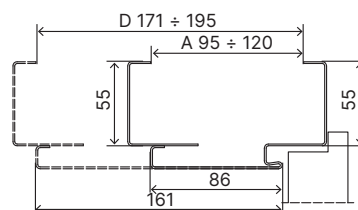

Rozsah zárubeň