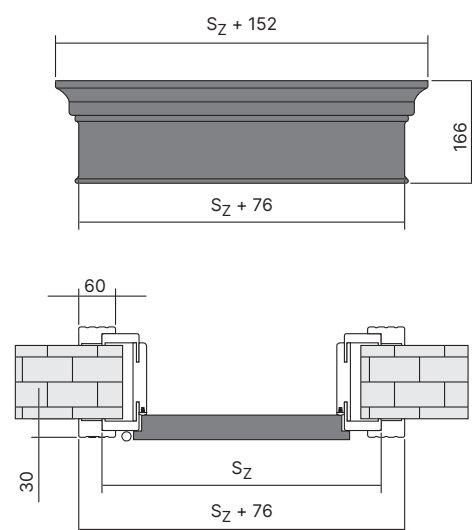

Technické výkresy

Retro modul (se zárubní PORTA SYSTEM)