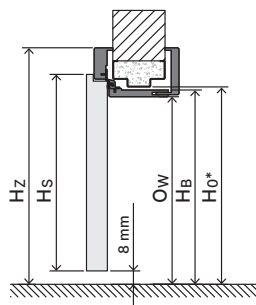

Barvy přizpůsobené barvě křídla

Vyobrazení větších vzorků dekorů na str. ➔ 252

Zárubne pre křídla: ROZSAH ŠÍŘKY STĚNY		V SYNETICKÝCH POVRŠÍCH			V LAKOVANÝCH POVRŠÍCH	
		(1) Povrch Syntetický	(2) Povrch Syntetický / Soft CPL	(3) Laminát CPL	(1) Povrch Syntetický	(2) Povrch Lakovaný Premium
S	55 ÷ 75					
A	75 ÷ 95					
B	95 ÷ 115					
C	120 ÷ 140					
D	140 ÷ 160					
E	160 ÷ 180					
F	180 ÷ 200					
G	200 ÷ 220					
H	220 ÷ 240					
I	240 ÷ 260					
J	260 ÷ 280					

Zárubeň

PORTA RENOVA

Poznámky

- PN-EN 14351-2:2018-2 (pouze pro dveřní sadu: zárubeň Renova a interiérové křídlo PORTA).
- Zárubeň by měla být instalována v místnostech s finálně dokončenými stěnami (např. tapety) a podlahou (např. parketami).
- Zárubeň lze objednat i v provedení "tunel" (t.j. vyrobeno bez drážky a těsnění, závěsů a protiplechu zámku).
- Zárubně není k dispozici v barvách: Kašmír, Fjord, Olive.
- Při šířce "100" je nutný třetí závěs.
- K zárubni lze objednat rozšíření v podobě přídatných nosníků.
- K této zárubni lze použít standardní dveřní křídla. V případě montáže kliky s rozetou nebo štítkem o šířce nad 44 mm je nutné objednat křídlo se zámekem 72/60.
- Při zaměření otvoru pro zárubeň je nutné zohlednit všechny nepravidlosti zakřivení staré zárubně i stěny.

Z důvodu složité montáže se doporučujeme využít služeb autorizovaného montážníka.