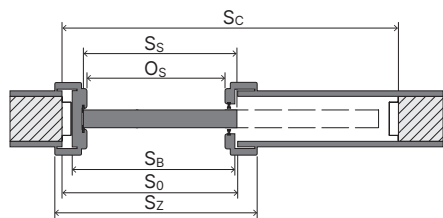

Posuvný systém KOMPAKT

hákový zámek