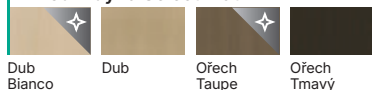

Přírodní dýha Select Mat

Dub Bianco   Dub   Ořech Taupe   Ořech Tmavý