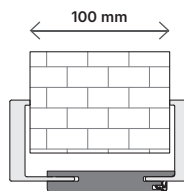

STANDARDNÍ ROZSAH
regulace bez zkráceného
pera záklopu