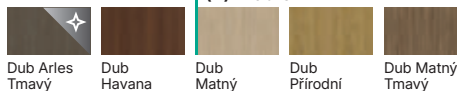

(2) Tradiční

VĚNUJTE POZORNOST! Číslo v závorce, např. (1), označuje povrchovou skupinu. Podívejte se na poslední stránky katalogu

Příplatky

rozměr „100“

průhledné lakované sklo

průhledné sklo

jednostranná deska

ventilační podřez

akustický padací práh

polodrážkové: závěsy PRIME (příplatek k ceně zár.) (POUZE PN)

polodrážkové: běžný zámek a čepový závěs v černé barvě

polodrážkové: magnetický zámek a čepový závěs v černé barvě

polodrážkové a bezpolodrážkové: magnetický zámek s nerezovým čelem

bezpolodrážkové: magnetický zámek černý, bílý nebo zlatý

bezpolodrážkové: třetí závěs 3D (příplatek k ceně zár.)

bezpolodrážkové: 3D závěsy, zlatá barva (příplatek k ceně zár.)

posuvná křídla - podélné madlo

posuvná křídla - hákový zámek s bočními madly