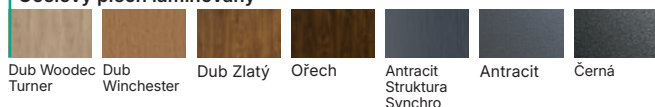

Ocelový plech laminovaný

Naskenujte QR kód a přejděte do konfigurátoru

Všechny doplňky a detaily jsou k dispozici v barvách

Příplatky

BALÍČEK STANDARD

el. otvírač s funkcí válečku (den / noc) pro řešení: klikla + madlo / klikla + koule

magnetické čidlo pro všechny způsoby otevírání

stříbrné nebo černé kukátko

ramínkový samozavírač dveří s funkcí blokády, stříbrný

ramínkový samozavírač dveří s funkcí zamykání barva černá

zesílení pod samozavírač

vyšší dveře (co 10 mm v rozsahu Hz = 2015-2385 mm)

širší dveře (co 10 mm v rozsahu Sz = 954-1154 mm)

nižší dveře (co 10 mm v rozsahu Hz = 2015-2085 mm)

barvy laky Premium: dveře RETRO, nadsvětlíky

barvy laky Premium: ostatní kolekce dveří

BALÍČEK OPTIMUM, OPTIMUM ENERGY, PREMIUM ENERGY

el. otvírač s funkcí válečku (den / noc) pro řešení:

klikla + madlo / klikla + koule

el. otvírač s funkcí válečku + magnetický kontakt, pro řešení: klikla + madlo / klikla + koule

magnetický kontakt pro všechny způsoby otevírání

SMART (biometrická čtečka ekey dLine, automatický zámek Winkhaus EAV4, napájecí zdroj), určený pro madlo bez tlačítka*

NAPÁJENÍ 24 V vyhrazeno pro řešení madla s tlačítkem

panoramatické kukátko stříbrné

panoramatické kukátko černé

ramínkový samozavírač dveří s funkcí blokády, stříbrný

ramínkový samozavírač dveří s funkcí zamykání barva černá

lišťový samozavírač s funkcí blokády ve stříbrné barvě

lišťový samozavírač s funkcí blokády v černé barvě

skrytý samozavírač (OPTIMUM, OPTIMUM ENERGY)

zesílení pod samozavírač

vyšší dveře (co 10 mm v rozsahu Hz = 2015-2385 mm)

širší dveře (co 10 mm v rozsahu Sz = 954-1154 mm)

nižší dveře (co 10 mm v rozsahu Hz = 2015-2085 mm)

barvy laky Premium: dveře RETRO, nadsvětlíky

barvy laky Premium: ostatní kolekce dveří

** volitelně k dispozici s balíčky OPTIMUM ENERGY a PREMIUM ENERGY.