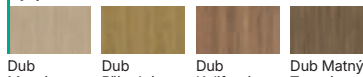

(2) Traditional

Dub
Matný

Dub
Přírodní

Dub
Kalifornie

Dub Matný
Tmavý