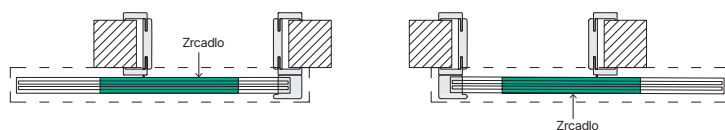

Pro označení užší strany křídla