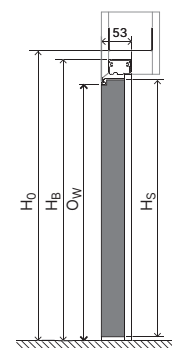

PORTA HIDE s reverzní polodrážkou

Tabulka rozměrů

Typ zárubně	Rozměr	S_s	H_s	D_s	S₀	H₀	O_s	O_w	S_B	H_B	T_{srw}
PORTA HIDE bezpolodrážkové	70	722	1972	40	805	2025	707	1972	791	2014	+10/-5
	80	822			905		807		891		
	90	922			1005		907		991		
PORTA HIDE s reverzní polodrážkou (otevírání dovnitř)	70	722	1982	40	805	2035	707	1982	791	2024	+10/-5
	80	822			905		807		891		
	90	922			1005		907		991		

POZOR: U dveří „210“ je třeba zvětšit rozměry H_s, H₀, O_w, H_B o 132 mm.