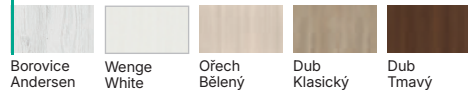

(1) Traditional