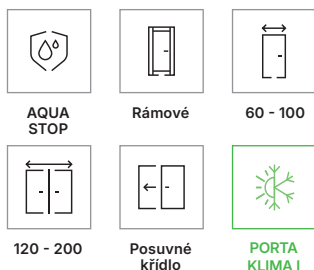

PORTA KONCEPT sk. K, PORTA VERTE PREMIUM sk. A

Doporučené zárubně

Polodrážkové zárubně

- PORTA SYSTEM **HYDRO PROTECT™**
- PORTA SYSTEM
- PORTA SYSTEM 90°

Bezpolodrážkové zárubně:

- PORTA SYSTEM ELEGANCE **HYDRO PROTECT™**
- PORTA SYSTEM ELEGANCE
- PORTA SYSTEM ELEGANCE 90°
- LEVEL