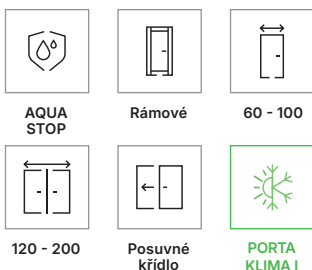

PORTA VERTE PREMIUM sk. E