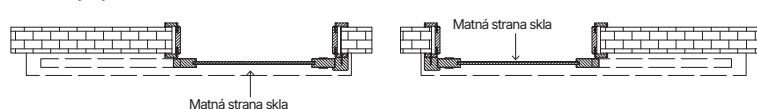

Nástěnný systém