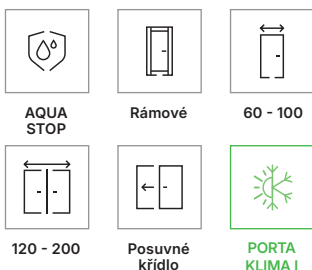

PORTA KONCEPT sk. C a H

Doporučené zárubně

Polodrážkové zárubně

- PORTA SYSTEM **HYDRO PROTECT™**
- PORTA SYSTEM
- PORTA SYSTEM 90°

Bezpolodrážkové zárubně:

- PORTA SYSTEM ELEGANCE **HYDRO PROTECT™**
- PORTA SYSTEM ELEGANCE
- PORTA SYSTEM ELEGANCE 90°
- LEVEL