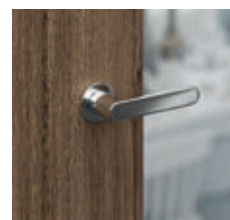

PORTA NOVA

Zrcadlo

60 - 100

120 - 200

Posuvné
křídlo

PORTA
KLIMA II*

* volitelně změna třídy z PORTA KLIMA I na PORTA KLIMA II, viz str. 4

Doporučené zárubně

Polodrážkové zárubně:

- PORTA SYSTEM **HYDRO PROTECT™**
- PORTA SYSTEM
- PORTA SYSTEM 90°
- MINIMAX
- OCELOVÉ

Bezpolodrážkové zárubně:

- PORTA SYSTEM ELEGANCE **HYDRO PROTECT™**
- PORTA SYSTEM ELEGANCE
- PORTA SYSTEM ELEGANCE 90°
- LEVEL

Polo-
drážková

Bezpolo-
drážková

Poznámky

- Norma ČSN EN 14351-2.
- Možnost libovolného sestavení rozměrů křídel u dvoukřídlých dveří.
- Dvoukřídlé dveře nejsou k dispozici s magnetickým zámkem.
- Pasivní křídlo v rozměrech "60" až "100". Pasivní křídlo v rozměrech „30“, „40“, „50“ (tzv. boční panel), pouze v plné verzi.
- Ve dvoukřídlých bezpolodrážkových dveřích se nacházejí dvě křídla, jedno pasivní, druhé aktivní ve velikosti "60" ÷ "100".
- Model 2.2 není k dispozici ve velikosti "100".

Konstrukce

Výplň tvoří dřevotřísková deska vyztužená vnitřním rámem. Celek je obložen HDF deskou. Při šířce "100" je nutný třetí závěs. Příprava ke zkrácení ve standardu – maximálně 60 mm.

Tyto dveře
jsou součástí
designové řady

Classic

Příslušenství

Zjistěte více ➔ 190

Více na
stránce