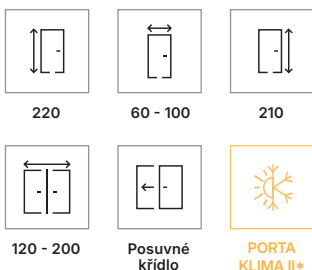

PORTA VECTOR PREMIUM

* volitelně změna třídy z PORTA KLIMA I na PORTA KLIMA II, viz str. 4

Doporučené zárubně

Zárubně v fólii Lakovaná Premium a v Lak UV Premium Plus:

Polodrážkové zárubně:

- PORTA SYSTEM **HYDRO PROTECT™**
- PORTA SYSTEM
- PORTA SYSTEM 90°

Bezpolodrážkové zárubně:

- PORTA SYSTEM ELEGANCE **HYDRO PROTECT™**
- PORTA SYSTEM ELEGANCE
- PORTA SYSTEM ELEGANCE 90°
- LEVEL

Zárubně s reverzní polodrážkou:

- PORTA SYSTEM s reverzní polodrážkou