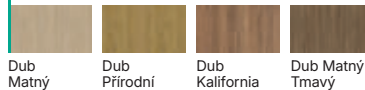

(2) Traditional