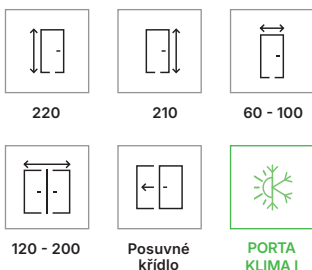

PORTA DESIRE

Doporučené zárubně

Polodrážkové zárubně:

- PORTA SYSTEM **HYDRO PROTECT™**
- PORTA SYSTEM
- PORTA SYSTEM 90°
- MINIMAX

Bezpolodrážkové zárubně:

- PORTA SYSTEM ELEGANCE **HYDRO PROTECT™**
- PORTA SYSTEM ELEGANCE
- PORTA SYSTEM ELEGANCE 90°
- LEVEL