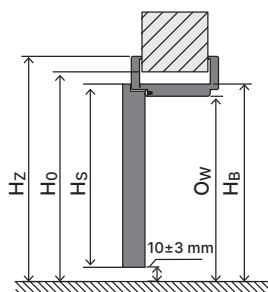

Barvy přizpůsobené barvě křídla

Vyobrazení větších vzorků dekorů na str. ➔ 252

Zárubně pro křídla: ROZSAH ŠÍŘKY STĚNY	
A	75 ÷ 95
B	95 ÷ 115
C	120 ÷ 140
D	140 ÷ 160
E	160 ÷ 180
F	180 ÷ 200
G	200 ÷ 220
H	220 ÷ 240
I	240 ÷ 260
J	260 ÷ 280
K	280 ÷ 300
L	300 ÷ 320
M	320 ÷ 340
N*	340 ÷ 360

Rozsah N není k dispozici v provedení Lak UV Premium Plus ani v Přírodních Dýhách

V SYNTETICKÝCH POVRŠÍCH			V LAKOVANÝCH POVRŠÍCH			V PŘÍRODNÍCH DÝHÁCH
(1) Povrch Syntetický	(2) Povrch Syntetický / Soft CPL	(3) Laminát CPL	(1) Povrch Syntetický	(2) Povrch Lakovaný Premium	(3) Lak UV Premium Plus	Přírodní dýha

Příplatky

výška „220“: syntetické povrchy

výška „220“: Lak UV Premium Plus, přír. povrch

lam. CPL 0,2 – barvy označené *

lam. CPL 0,2 – SKUPINA UNI MATNÝ

Přírodní dýha Dub Satin: Bílý

Přírodní dýha Select: Černý

Přírodní dýha matný: Dub, Dub Bianco, Ořech

Přírodní dýha Ořech

změna záklopů z 45 na 90 stupňů: všechny povrchy

záklop s prodlouženým perem: lam. syntetický

záklop s prodlouženým perem: Lak UV Premium Plus

záklop s prodlouženým perem: lam. přírodní

závěsy PRIME

Zárubeň

PORTA SYSTEM

Poznámky

- Národní technické posouzení ITB-KOT-2018/0358 2. vydání.
- Zárubeň by měla být instalována v místnostech s finálně dokončenými stěnami (např. tapety) a podlahou (např. parketami).
- Zárubeň lze objednat i ve verzi „tunel“ (tj. bez těsnění, závěsu a západky zámku). K dispozici až do řady K. Většího rozměru lze dosáhnout pomocí nastavovacího panelu.
- Při šířce „100“ je nutný třetí závěs.
- Výška „220“; tři závěsy ve standardním provedení.
- Rozsah M v provedení lak UV Premium Plus a přírodní dýha se skládá z nosníku pro rozsah L a záklopy s prodlouženým perem.
- Zárubně jsou také k dispozici v syntetickém povrchu pro svépomocné malování – v ceně zárubně v 1. cenové skupině.

Příslušenství – v ceně zárubně

PORTA SYSTEM, PORTA SYSTEM 90°

Syntetické dýhy:

- Dva nebo tři standardní závěsy čepové nebo závěsy PRIME (volitelně za příplatek).
- Gumové těsnění po obvodu zárubně.

Přírodní dýhy:

- Tři standardní závěsy čepové nebo závěsy PRIME.
- Gumové těsnění po obvodu zárubně.

PORTA SYSTEM GK/GLASS

- Protiplech zámku (krátký).
- Gumové těsnění po obvodu zárubně.
- Závěsová pouzdra (kapsy) 2 kusy pro rozměry „60“ ÷ „90“, 3 kusy pro rozměr „100“.
- Cena kompletu pro skleněné dveře = cena skleněné tabule + cena zárubně PORTA System GK / GLASS + cena kování.

POZOR! Závěsy nejsou součástí zárubně.

Legenda rozměrů ➔ 267

Aktuální ceny a podrobná nabídka jsou také k dispozici na portadoors.com/cz