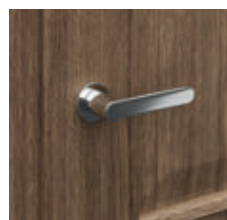

Classic

Příslušenství

Zjistěte více ➔ 190

Více na
stránce