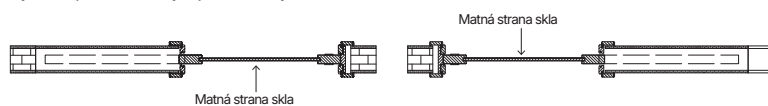

Systém podomítkový - jednokřídlý