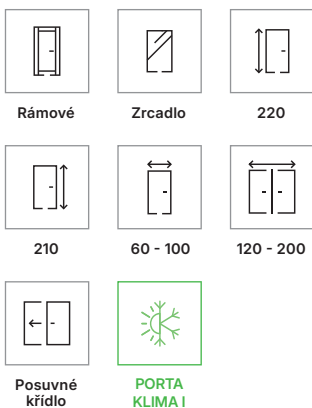

PORTA GRANDE, NATURA GRANDE

Doporučené zárubně

Polodrážkové zárubně

- PORTA SYSTEM **HYDRO PROTECT™** (PORTA GRANDE)
- PORTA SYSTEM
- PORTA SYSTEM 90°

Bezpolodrážkové zárubně:

- PORTA SYSTEM ELEGANCE **HYDRO PROTECT™** (PORTA GRANDE)
- PORTA SYSTEM ELEGANCE
- PORTA SYSTEM ELEGANCE 90°
- LEVEL (PORTA GRANDE)

Zárubně s reverzní polodrážkou:

- PORTA SYSTEM s reverzní polodrážkou

Poznámky

- Norma ČSN EN 14351-2.
- Možnost libovolného sestavení rozměrů křídel u dvoukřídlých dveří.
- Dvoukřídlé dveře nejsou k dispozici s magnetickým zámekem.
- Ve dvoukřídlých bezpolodrážkových dveřích se nacházejí dvě křídla, jedno pasivní, druhé aktivní ve velikosti "60" ÷ "100".