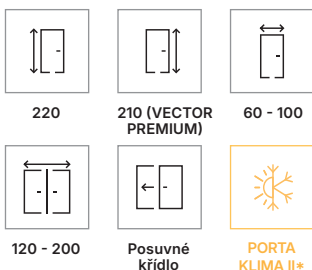

PORTA VECTOR PREMIUM, PORTA FACTOR