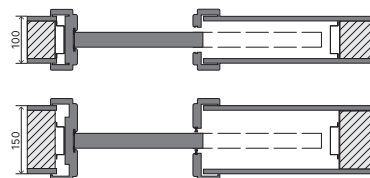

POSUVNÉ SYSTÉMY KOMPAKT URČENÉ
PRO STĚNY O TLOUŠŤCE 100 A 150 MM