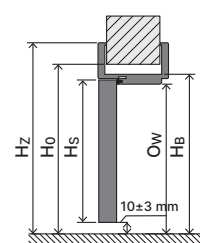

## Zárubeň

PORTA SYSTEM **HYDRO PROTECT™**

Legenda rozměrů ➔ 267

PORTA SYSTEM ELEGANCE **HYDRO PROTECT™**

Legenda rozměrů ➔ 267