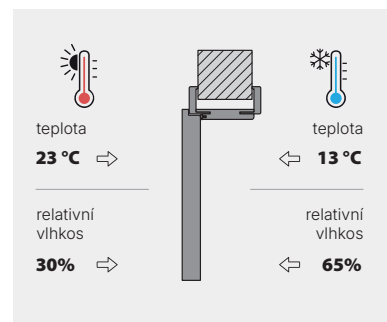

PORTA KLIMA I

Ideální pro interiéry bytů, kde všechny místnosti mají podobnou teplotu a vlhkost.

Všechny kolekce interiérových dveří od PORTA.

PORTA KLIMA II

Budou dobře fungovat s malými klimatickými rozdíly, např. mezi vytápěným schodištěm a bytem. Ideální pro veřejné budovy, kde jsou místnosti propojeny s chodbami s různými systémy vytápění.

Kolekce interiérových dveří:

PORTA DECOR, PORTA VECTOR, PORTA RESIST, PORTA CPL, PORTA LINE, PORTA LEVEL LINE, ART DECO, OSLO, 4 ŽIVLY, FACTOR, LOFT, LEVEL, NOVA, VERTE BASIC, CPL A DECOR BASIC, NATURA LINE, NATURA CLASSIC

Plochá křídla s výplní z plně/děrované dřevotřískové desky + zesílená zárubeň PS.