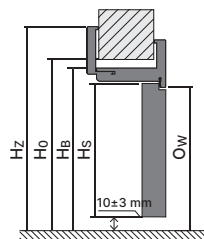

Legenda rozměrů ➔ 267

Poznámky

- Národní technické posouzení ITB-KOT-2018/0358 2. vydání.
- Zárubeň by měla být instalována v místnostech s finálně dokončenými stěnami (např. tapety) a podlahou (např. parketami).
- Výška „220“ - standardně tři závěsy.
- V případě, že se kapsa skrytého závěsu nevejde do otvoru ve stěně, je třeba úpravu otvoru dle obrázku na str. ➔ 266

Využití

Zárubeň PORTA SYSTEM s reverzní polodrážkou

je dostupná v následujících kolekcích:

- lakované kolekce: PORTA VECTOR Premium, PORTA DESIRE, PORTA FOCUS Premium, PORTA GRANDE, PORTA ART DECO, PORTA OSLO, AIR, WATER, PORTA FACTOR, PORTA VERRO, PORTA IMPERIAL, PORTA ORNATO
- kolekce v přírodní dýze: NATURA CLASSIC, NATURA GRANDE, NATURA LINE, NATURA OSLO, NATURA VECTOR, NATURA SPACE, CORDOBA, MADRID, SEVILLA, EARTH, NATURA VERDINO
- kolekce v syntetických površích: PORTA INSPIRE, PORTA KONCEPT, PORTA VERTE PREMIUM, PORTA BALANCE, PORTA HARMONY, PORTA LOFT, PORTA FOCUS, PORTA LEVEL, PORTA LINE, PORTA RESIST, PORTA CPL, AIR, PORTA CRAFT, PORTA LEVEL LINE, PORTA VIGO