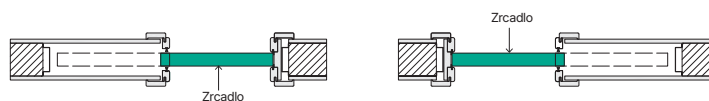

Jednokřídle

Pro označení širší strany křídla