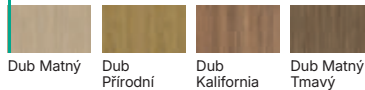

(2) Traditional

Dub Matný Dub Přírodní Dub Kalifornia Dub Matný Tmavý