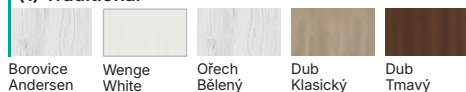

(1) Traditional

Borovice Andersen Wenge White Ořech Bělený Dub Klasický Dub Tmavý