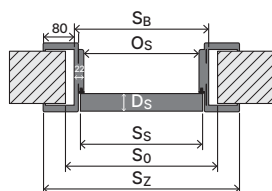

Zárubně

PORTA SYSTEM ELEGANCE

Legenda rozměrů ➔ 267

Aktuální ceny a podrobná nabídka jsou také k dispozici na portadoors.com/cz

Poznámky

- Národní technické posouzení ITB-KOT-2018/0358 2. vydání.
- Zárubně by měla být instalována v místnostech s finálně dokončenými stěnami (např. tapety) a podlahou (např. parketami).
- Zárubně lze objednat i ve verzi "tunel" (tj. bez těsnění, závěsů a protiplechu v zámku) (týká se zár. PS ELEGANCE).
- Výška „220“ - tři závěsy ve standardním provedení.
- Rozsah M v provedení lak UV Premium Plus a přírodní dýha se skládá z nosníku pro rozsah L a záklopy s prodlouženým perem.
- Rozsah A – aby bylo dosaženo minimální šířky stěny 75 mm, musí montér zkrátit (oříznout) pero záklopu.
- Zárubně jsou také k dispozici v syntetickém povrchu pro svépomocné malování – v ceně zárubni v 1. cenové skupině.
- V případě, že se kapsa skrytého závěsu nevejde do otvoru ve stěně, je třeba provést úpravu otvoru dle obrázku na str. ➔ 266