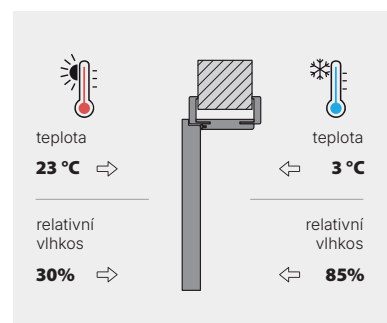

PORTA KLIMA III

Nezbytné pro velké teplotní rozdíly. Zvolte je pro oddělení vytápěných a nevytápěných místností (schodiště, sklep, půda) a pro všechny vstupní dveře do bytů.

Kolekce interiérových dveří:

Kolekce jako ve třídě II + hliníkový plášť + ocelová nebo **HYDRO PROTECT™** zárubeň

Všechny interiérové vstupní dveře z řady PORTA.