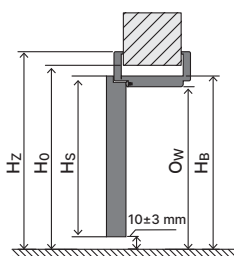

## Zárubeň

PORTA SYSTEM **HYDRO PROTECT™**

Legenda rozměrů ➔ 267

PORTA SYSTEM ELEGANCE **HYDRO PROTECT™**

Legenda rozměrů ➔ 267