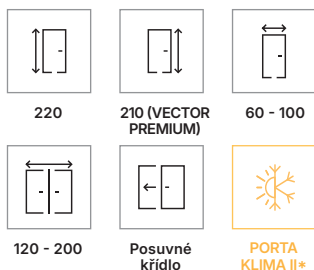

PORTA VECTOR PREMIUM, PORTA FACTOR

* volitelně změna třídy z PORTA KLIMA I na PORTA KLIMA II, viz str. 4

Doporučené zárubně

Zárubně ve fólii Lakovaná Premium (PORTA VECTOR PREMIUM, PORTA FACTOR) a v Lak UV Premium Plus (PORTA VECTOR PREMIUM):

Polodrážkové zárubně:

- PORTA SYSTEM **HYDRO PROTECT™**
- PORTA SYSTEM
- PORTA SYSTEM 90°
- MINIMAX

Bezpolodrážkové zárubně:

- PORTA SYSTEM ELEGANCE **HYDRO PROTECT™**
- PORTA SYSTEM ELEGANCE
- PORTA SYSTEM ELEGANCE 90°
- LEVEL