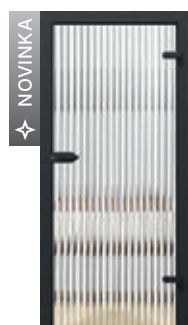

NOVINKA

NOVINKA

NOVINKA

NOVINKA

NOVINKA

NOVINKA

Příplatky

rozměr "90"

ventilační podřez