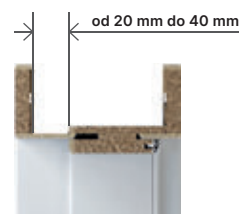

ZÁRUBĚ
S PRODLOUŽENÝM PEREM
volitelně za příplatek