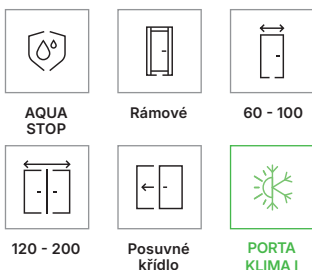

PORTA VERTE HOME sk. H a J

Doporučené zárubně

Polodrážkové zárubně

- PORTA SYSTEM **HYDRO PROTECT™**
- PORTA SYSTEM
- PORTA SYSTEM 90°
- MINIMAX
- OCELOVÉ

Bezpolodrážkové zárubně:

- PORTA SYSTEM ELEGANCE **HYDRO PROTECT™**
- PORTA SYSTEM ELEGANCE
- PORTA SYSTEM ELEGANCE 90°
- LEVEL

Poznámky

- Norma ČSN EN 14351-2.
- Možnost libovolného sestavení rozměrů křídel u dvoukřídlých dveří.
- Dvoukřídlé dveře nejsou k dispozici s magnetickým zámkem.
- Ve dvoukřídlých bezpolodrážkových dveřích se nacházejí dvě křídla, jedno pasivní, druhé aktivní ve velikosti "60" ÷ "100".
- Černé sklo není k dispozici u posuvných křídel.
- Spodní hrana dveří je chráněna proti vlhkosti pomocí technologie TechnoPORTA AQUA STOP.