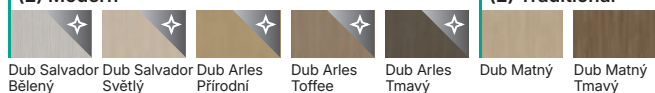

Bílá

Kašmír

Šedá

Fjord

Olive

Černá

(2) Modern

Dub Salvador
Bělený

Dub Salvador
Světý

Dub Arles
Přírodní

Dub Arles
Toffee

Dub Arles
Tmavý

(2) Traditional

Dub Matný

Dub Matný
Tmavý

Příplatky

výška křídla "220"

rýhované sklo

bezpolodrážkové: třetí závěs 3D ve stříbrné, černé nebo bílé barvě (příplatek k ceně zár.)

speciální protiplech do zárubně (příplatek k ceně zár.)

madlo ESTIMA (bílé nebo černé)