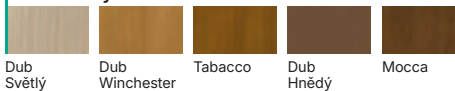

Přírodní dýha Dub Satin

Dub Světlý   Dub Winchester   Tabacco   Dub Hnědý   Mocca

Přírodní dýha Uni

Dub Bílý   Černá

Příplatky

rozměr „100“

výška křídla "220"

výplň děrovaná dřevotřísková deska

NOVINKA garážový balíček: viz str. 240

ventilační podřez

akustický padací práh

AKCE - akustický balíček

polodrážkové: běžný zámek a čepový závěs v černé barvě

polodrážkové: magnetický zámek a čepový závěs v černé barvě

polodrážkové a bezpolodrážkové: magnetický zámek s nerezovým čelem

bezpolodrážkové: magnetický zámek černý, bílý nebo zlatý

bezpolodrážkové: třetí závěs 3D (příplatek k ceně zár.)

bezpolodrážkové: 3D závěsy, zlatá barva (příplatek k ceně zár.)

reverzní polodrážka - příplatek ke křídlu

reverzní polodrážka - třetí závěs 3D (příplatek k ceně zár.)

reverzní polodrážka - třetí závěs 3D, barva zlatá (příplatek k ceně zár.)

posuvná křídla - podélné madlo

posuvná křídla - hákový zámek s bočními madly

Přírodní dýha Dub Satin Bílý

Přírodní dýha Select Černý

Přírodní dýha matná: Dub, Dub Bianco, Ořech Taupe

Přírodní dýha: Jasan a Ořech

kulaté okénko, nerezová ocel

kulaté okénko černé