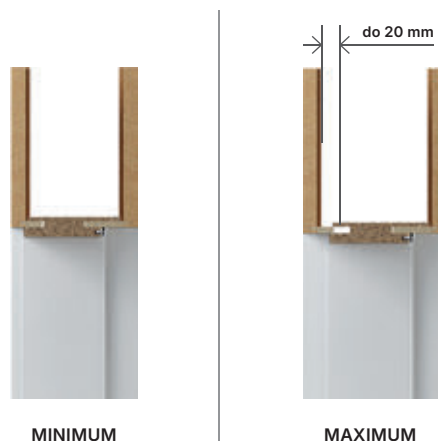

Rozsah regulace

Interiérové dveře s dřevěnými zárubněmi

Viz obrázek vpravo.

Typ zárubně	Rozměr	S_s	H_s	D_s	S_o	H_o	O_s	O_w	S_b	H_b	S_z (6)	S_z (8)	H_z	T_{sw}
se zárubní LEVEL	60	622	1972	40	695	2015	606	1971	650	1993	-	790	horní panel (20) / (100) 2183 / 2983	±20 / 10
	70	722			795		706		750		-	890		
	80	822			895		806		850		-	990		
	90	922			995		906		950		-	1090		
	100	1022			1095		1006		1050		-	1190		

POZOR: Rozměry S_z a H_z pro zárubně s přírodní dýhou jsou uvedeny s tolerancí -1 mm / +3 mm.