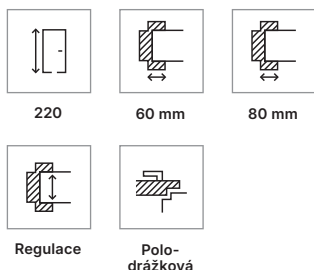

PORTA SYSTEM, PORTA SYSTEM 90°, PORTA SYSTEM SD, GLASS

Konstrukce

Zárubeň se skládá z:

- Hlavní nosníky: horizontální a dva vertikální vyrobené z dřevěných materiálů a vybavené nezbytným kování a příslušenstvím.
- Krycí lišty 60, 80 mm.

Zárubně PORTA SYSTEM jsou vyráběny a dodávány zákazníkovi jako sada prvků určených k montáži na staveništi.