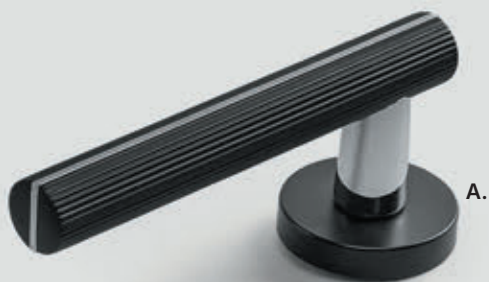

Prestige

[PORTA] NEW LINE

A.