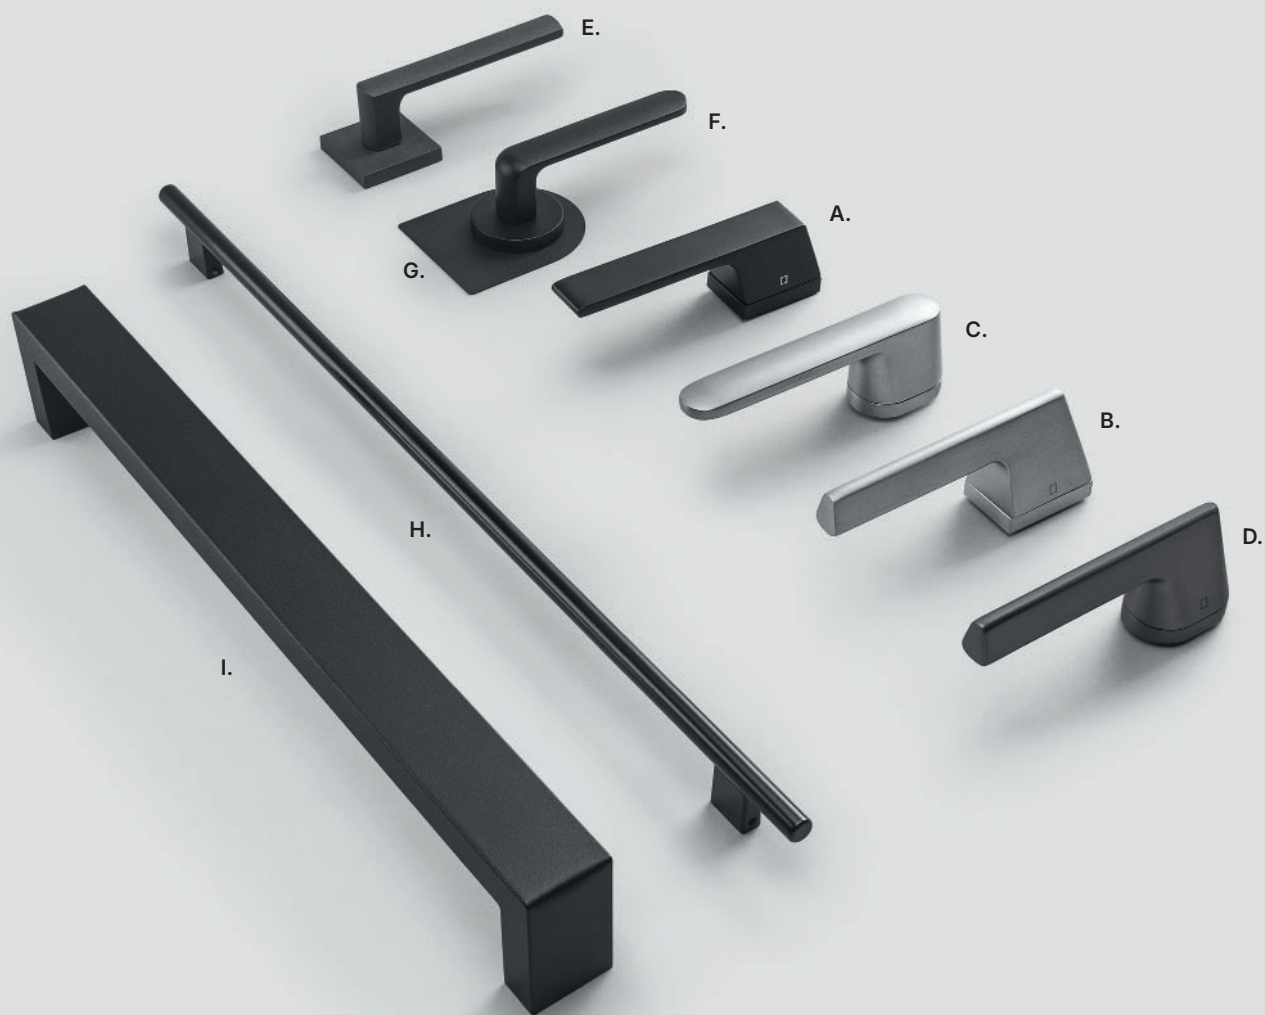

Geometrie

klika

obyčejná rozeta

cyklindrická rozeta

rozeta s WC zámek

A. Magro

B. Magro Slim

C. Finaro

D. Finaro Slim

stříbrná matná, gunmetal, černá

E. Unico

F. Organic

černá struktura, antracitová struktura

G. Podložka pod kliku

černá struktura, antracitová struktura

H. Madlo Estima (56 cm)

černá, bílá

I. Madlo Carbon (45 cm)

černá struktura

Tvary
podložiek (G.)

obdélníkové

kulaté

ovalné

Vzhledem k použité technice tisku se může barva zobrazeného výrobku lišit od originálu.