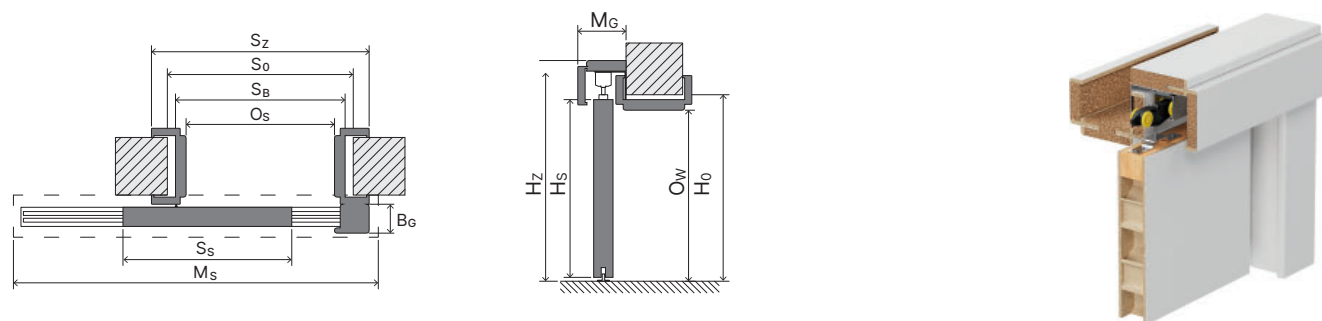

Posuvný systém PORTA

Tabulka rozměrů

	Rozměr	S_s	H_s	D_s	S_o (6)/(8)	H_o	O_s (6)/(8)	O_w	H_z	M_s (6)/(8)	M_g	B_g	$T_{s/w}$
Posuvný systém PORTA	60	644	1985	40	684	2015	606	1971	2074	1413	103	60	±20/10
	70	744			784		706			1613			
	80	844			884		806			1813			
	90	944			984		906			2013			
	100	1044			1084		1006			2213			

Legenda k rozměrům

S_s	celková šířka křídla (včetně polodrážek)	O_w	průchozí výška zárubní (měřená od úrovně dokončené podlahy)
H_s	celková výška křídla (včetně polodrážky)	H_z	celková výška zárubně, rozměr s krycími lištami
D_s	tloušťka křídla	M_s	šířka garnýže posuvného systému
S_o	šířka otvoru ve stěně připraveného pro osazení zárubně	M_g	tloušťka garnýže posuvného systému
H_o	výška otvoru ve stěně připraveného pro osazení zárubně, měřená od úrovně dokončené podlahy	B_g	šířka dorazového hranolu posuvného systému
O_s	průchozí šířka zárubní	$T_{s/w}$	povolená tolerance odchylky šířky | výška otvoru ve stěně

Věnujte pozornost obložkám 60/80 mm v tabulkách rozměrů (S_o, O_s, M_s).

Barvy přizpůsobené barvě křídla v posuvné verzi

- (1) Povrch Syntetický
- (2) Povrch Syntetický / Soft CPL
- (3) Laminát CPL
- (2) Fólie Lakovaná Premium
- Přírodní dýha Select a Přírodní dýha Dub
- Přírodní dýha Satin

Vyobrazení větších vzorků dekorů na str. 252

Příplatky

- lam. CPL 0,2 – barvy označené *
- lam. CPL 0,2 – SKUPINA UNI MATNÝ
- Přírodní dýha Dub Satin Bílý
- Přírodní dýha Select Černá