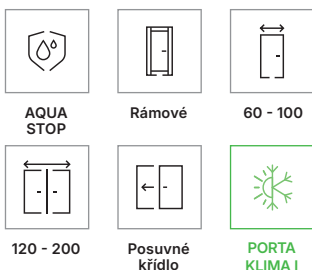

PORTA BALANCE

Doporučené zárubně

Polodrážkové zárubně

- PORTA SYSTEM **HYDRO PROTECT™**
- PORTA SYSTEM
- PORTA SYSTEM 90°
- MINIMAX

Bezpolodrážkové zárubně:

- PORTA SYSTEM ELEGANCE **HYDRO PROTECT™**
- PORTA SYSTEM ELEGANCE
- PORTA SYSTEM ELEGANCE 90°
- LEVEL