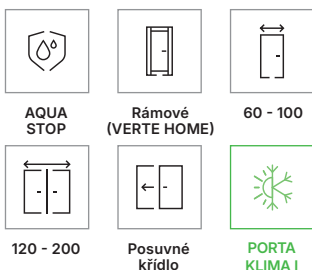

PORTA VERTE HOME sk. L, PORTA FIT sk. H

Doporučené zárubně

Polodrážkové zárubně

- PORTA SYSTEM **HYDRO PROTECT™**
- PORTA SYSTEM
- PORTA SYSTEM 90°
- MINIMAX
- OCELOVÉ

Bezpolodrážkové zárubně:

- PORTA SYSTEM ELEGANCE **HYDRO PROTECT™**
- PORTA SYSTEM ELEGANCE
- PORTA SYSTEM ELEGANCE 90°
- LEVEL

Poznámky

- Norma ČSN EN 14351-2.
- Možnost libovolného sestavení rozměrů křídel u dvoukřídlých dveří.
- Dvoukřídlé dveře nejsou k dispozici s magnetickým zámkem.
- Ve dvoukřídlých bezpolodrážkových dveřích se nacházejí dvě křídla, jedno pasivní, druhé aktivní ve velikosti "60" ÷ "100".
- V PORTA FIT pasivní křídlo v rozměrech „30“, „40“, „50“ (tzv. boční panel), pouze v plné verzi.
- Příprava ke zkrácení ve standardu – maximálně 30 mm PORTA VERTE HOME, 60 mm PORTA FIT (výplň dřevotřísková deska).
- Spodní povrch svislých rámců / křídel je chráněn proti vlhkosti technologií TechnoPORTA AQUA STOP.