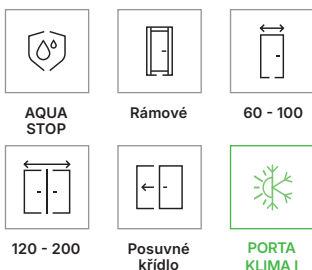

PORTA VERTE HOME sk. B

Doporučené zárubně

Polodrážkové zárubně

- PORTA SYSTEM **HYDRO PROTECT™**
- PORTA SYSTEM
- PORTA SYSTEM 90°
- MINIMAX
- OCELOVÉ

Bezpolodrážkové zárubně:

- PORTA SYSTEM ELEGANCE **HYDRO PROTECT™**
- PORTA SYSTEM ELEGANCE
- PORTA SYSTEM ELEGANCE 90°
- LEVEL

Poznámky

- Norma ČSN EN 14351-2.
- Možnost libovolného sestavení rozměrů křídel u dvoukřídlých dveří.
- Dvoukřídlé dveře nejsou k dispozici s magnetickým zámkem.
- Ve dvoukřídlých bezpolodrážkových dveřích se nacházejí dvě křídla, jedno pasivní, druhé aktivní ve velikosti "60" ÷ "100".
- Šířka (tloušťka) malovaných linií ve skle modelu B.5 je 25 mm, jednostranné provedení.
- Průhledné malované sklo není dostupné v posuvné verzi.
- Barva Černá dostupná u modelu B.5
- Spodní hrana dveří je chráněna proti vlhkosti pomocí technologie TechnoPORTA AQUA STOP.