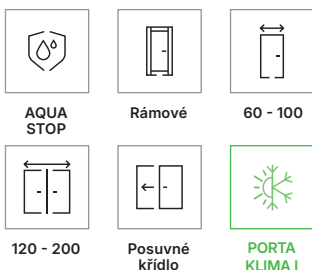

PORTA CLASSIC HOME

Doporučené zárubně

Polodrážkové zárubně

- PORTA SYSTEM **HYDRO PROTECT™**
- PORTA SYSTEM
- PORTA SYSTEM 90°
- MINIMAX
- OCELOVÉ

Bezpolodrážkové zárubně:

- PORTA SYSTEM ELEGANCE **HYDRO PROTECT™**
- PORTA SYSTEM ELEGANCE
- PORTA SYSTEM ELEGANCE 90°
- LEVEL

Poznámky

- Norma ČSN EN 14351-2.
- Možnost libovolného sestavení rozměrů křídel u dvoukřídlých dveří.
- Dvoukřídlé dveře nejsou k dispozici s magnetickým zámekem.
- Ve dvoukřídlých bezpolodrážkových dveřích se nacházejí dvě křídla, jedno pasivní, druhé aktivní ve velikosti "60" ÷ "100".
- Spodní hrana dveří je chráněna proti vlhkosti pomocí technologie TechnoPORTA AQUA STOP.