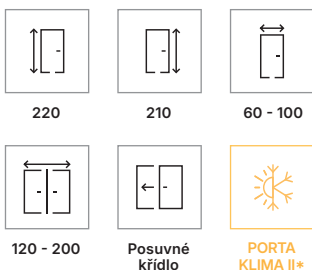

NATURA CLASSIC

* volitelně změna třídy z PORTA KLIMA I na PORTA KLIMA II, viz str. 4

Doporučené zárubně

Polodrážkové zárubně:

- PORTA SYSTEM
- PORTA SYSTEM 90°
- OCELOVÉ

Bezpolodrážkové zárubně:

- PORTA SYSTEM ELEGANCE
- PORTA SYSTEM ELEGANCE 90°