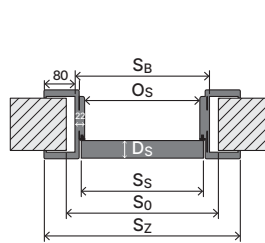

## Zárubeň

PORTA SYSTEM **HYDRO PROTECT™**

Legenda rozměrů ➔ 267

PORTA SYSTEM ELEGANCE **HYDRO PROTECT™**

Legenda rozměrů ➔ 267