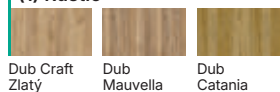

PORTA LOFT:

(1) Rustic