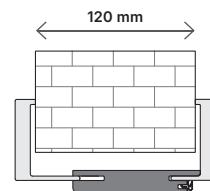

MAXIMÁLNÍ ROZSAH
regulace bez zkráceného
pera záklopu

Interiérové dveře se zárubněmi HYDRO PROTECT™

Podívejte se na obrázky vpravo.

Typ zárubně	Rozměr	S_s	H_s	D_s	S_o	H_o	O_s	O_w	S_b	H_b	S_z (6)	S_z (8)	H_z	T_{sw}
se zárubni PORTA SYSTEM HYDRO PROTECT™	60	648	1985	40	685	2015	606	1971	650	1993	750	790	záklap (6) / (8) 2043/2063	±20 / 10
	70	748			785		706		750		850	890		
	80	848			885		806		850		950	990		
	90	948			985		906		950		1050	1090		
	100	1048			1085		1006		1050		1150	1190		
se zárubněmi: PORTA SYSTEM ELEGANCE HYDRO PROTECT™	60	622	1972	40	695	2015	606	1971	650	1993	-	790	záklap (8) 2063	±20 / 10
	70	722			795		706		750		-	890		
	80	822			895		806		850		-	990		
	90	922			995		906		950		-	1090		
	100*	1022			1095		1006		1050		-	1190		

POZOR: V případě zárubni "210" je potřeba zvětšit rozměry H_s, H_o, O_w, H_b o 132 mm.