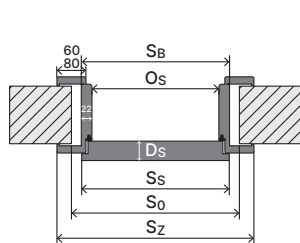

## Zárubeň

PORTA SYSTEM **HYDRO PROTECT™**

Legenda rozměrů ➔ 267

PORTA SYSTEM ELEGANCE **HYDRO PROTECT™**

Legenda rozměrů ➔ 267