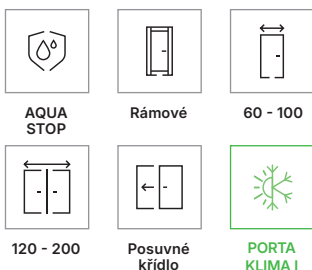

PORTA KONCEPT sk. A, PORTA VERTE PREMIUM sk. D

Doporučené zárubně

Polodrážkové zárubně

- PORTA SYSTEM **HYDRO PROTECT™**
- PORTA SYSTEM
- PORTA SYSTEM 90°

Bezpolodrážkové zárubně:

- PORTA SYSTEM ELEGANCE **HYDRO PROTECT™**
- PORTA SYSTEM ELEGANCE
- PORTA SYSTEM ELEGANCE 90°
- LEVEL