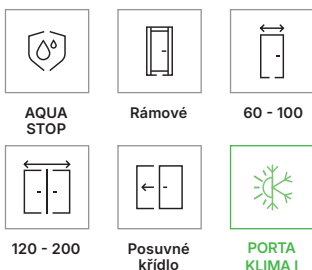

PORTA VERTE HOME sk. G

Doporučené zárubně

Polodrážkové zárubně

- PORTA SYSTEM **HYDRO PROTECT™**
- PORTA SYSTEM
- PORTA SYSTEM 90°
- MINIMAX
- OCELOVÉ

Bezpolodrážkové zárubně:

- PORTA SYSTEM ELEGANCE **HYDRO PROTECT™**
- PORTA SYSTEM ELEGANCE
- PORTA SYSTEM ELEGANCE 90°
- LEVEL

Poznámky

- Norma ČSN EN 14351-2.
- Možnost libovolného sestavení rozměrů křídel u dvoukřídlých dveří.
- Dvoukřídlé dveře nejsou k dispozici s magnetickým zámkem.
- Ve dvoukřídlých bezpolodrážkových dveřích se nacházejí dvě křídla, jedno pasivní, druhé aktivní ve velikosti "60" ÷ "100".
- Černá sklo není k dispozici u posuvných křídel.
- Spodní hrana dveří je chráněna proti vlhkosti pomocí technologie TechnoPORTA AQUA STOP.