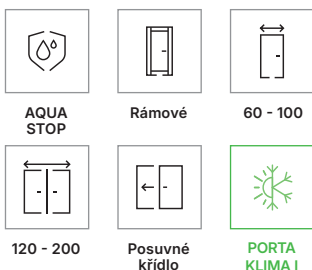

PORTA BALANCE sk. D, PORTA VERTE HOME sk. N

Doporučené zárubně

Polodrážkové zárubně

- PORTA SYSTEM **HYDRO PROTECT™**
- PORTA SYSTEM
- PORTA SYSTEM 90°
- MINIMAX
- OCELOVÉ

Bezpolodrážkové zárubně:

- PORTA SYSTEM ELEGANCE **HYDRO PROTECT™**
- PORTA SYSTEM ELEGANCE
- PORTA SYSTEM ELEGANCE 90°
- LEVEL