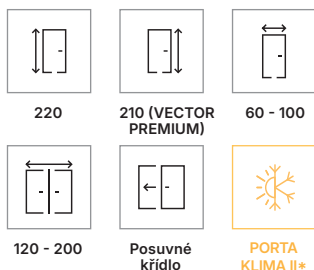

PORTA VECTOR PREMIUM, NATURA VECTOR

* volitelně změna třídy z PORTA KLIMA I na PORTA KLIMA II, viz str. 4

Doporučené zárubně

Zárubně v lakovaném povrchu Premium, Lak UV Premium Plus a přírodních dýhách:

Polodrážkové zárubně

- PORTA SYSTEM **HYDRO PROTECT™** (PORTA VECTOR PREMIUM)
- PORTA SYSTEM
- PORTA SYSTEM 90°

Bezpolodrážkové zárubně:

- PORTA SYSTEM ELEGANCE **HYDRO PROTECT™** (PORTA VECTOR PREMIUM)
- PORTA SYSTEM ELEGANCE
- PORTA SYSTEM ELEGANCE 90°
- LEVEL (PORTA VECTOR PREMIUM)