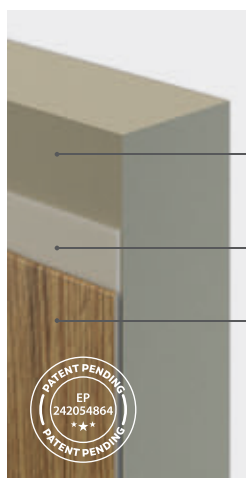

Nr B.BK.60111.808.2024
platný do: 17.01.2030

PORTA SYSTEM HYDRO PROTECT™, PORTA SYSTEM ELEGANCE HYDRO PROTECT™

220

60 mm

80 mm

Regulace

Polo-
drážková

Bezpolo-
drážková

Konstrukce

Zárubeň se skládá z:

- Hlavní nosníky: jednoho vodorovného a dvou svislých, vyrobených z dřevo-polymerního kompozitu a vybavených nezbytným kováním a příslušenstvím.
- Krycí lišty (verze polodrážková: 60, 80 mm, verze bezpolodrážková 80 mm) vyrobené z dřevo-polymerního kompozitu.

Zárubeň je vyráběna a dodávána zákazníkovi ve formě sady částí k montáži na místě.

Poznámky

- Norma ČSN-EN 14351-2.
- Zárubeň by měla být instalována v místnostech s finálně dokončenými stěnami (tapety, obklady atp.) a podlahou (např. parkety, dlažba atp.)
- Při šířce "100" je nutný třetí závěs.
- Výška „220“: 3 závěsy ve standardu.

Průřez zárubni HYDRO PROTECT™

100% VODĚODOLNÝ KOMPOZIT
DŘEVO-POLYMER

VODĚODOLNÉ LEPIDLO

POVRCHOVÁ ÚPRAVA

Barevné povrchy označené 5 kapkami, při dlouhodobém působení vody na silikonem nezabezpečenou zárubeň, mohou mírně ztratit svou estetickou hodnotu (malé vodní skvrny, viditelné šmouhy), aniž by ztratily své funkční vlastnosti.

Soft CPL, Soft CPL,
Lak UV Premium Plus,
synchronní deska 3 mm

Syntetické povrchy,
Fólie Lakovaná Premium

Rozsah regulace

Záklap s prodlouženým perem s možností jeho zkrácení na speciálně připraveném místě.

PŘÍKLAD NASTAVENÍ PRO ZÁRUBEŇ PORTA SYSTEM HYDRO PROTECT™ ROZSAH A-B.

Interiérové dveře se zárubněmi HYDRO PROTECT™

Podívejte se na obrázky vpravo.

Typ zárubně	Rozměr	S_s	H_s	D_s	S_o	H_o	O_s	O_w	S_b	H_b	S_z (6)	S_z (8)	H_z	T_{sw}
se zárubni PORTA SYSTEM HYDRO PROTECT™	60	648	1985	40	685	2015	606	1971	650	1993	750	790	záklap (6) / (8) 2043/2063	±20 / 10
	70	748			785		706		750		850	890		
	80	848			885		806		850		950	990		
	90	948			985		906		950		1050	1090		
	100	1048			1085		1006		1050		1150	1190		
se zárubněmi: PORTA SYSTEM ELEGANCE HYDRO PROTECT™	60	622	1972	40	695	2015	606	1971	650	1993	-	790	záklap (8) 2063	±20 / 10
	70	722			795		706		750		-	890		
	80	822			895		806		850		-	990		
	90	922			995		906		950		-	1090		
	100*	1022			1095		1006		1050		-	1190		

POZOR: V případě zárubni "210" je potřeba zvětšit rozměry H_s, H_o, O_w, H_b o 132 mm.