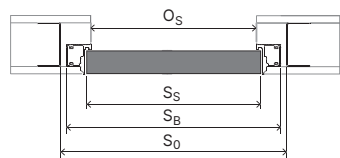

Tip

KŘÍDLO PORTA HIDE S VÝZTUŽÍ

umožňuje nanášení ozdobných aplikací o hmotnosti až 30 kg na křídlo, celková hmotnost křídla by neměla překročit 60 kg.

Více informací [↗ 87](#)

Maximální hmotnost dodatečných ozdobných prvků na křídle

POZOR: Maximální povolená hmotnost křídla s dodatečnou dekorativní úpravou je **40 kg**.

u křídla s výplní z děrované dřevotřískové desky

rozměr křídla	hmotnost (kg)
60	20
70	15
80	10
90	5
100	0

u křídla s výplní „voština“

rozměr křídla	hmotnost (kg)
60	27
70	25
80	24
90	22
100	21

Je možné nalepit podlahové lišty na dveře PORTA HIDE?

Jednoduchým řešením je použití standardní podlahové lišty montované na dveře. Je však nutné pamatovat na to, aby byla ze strany závěsů seříznuta pod úhlem 55° (bezpolodrážkové dveře), tak aby se křídlo mohlo volně otevírat. Nevýhodou jsou viditelné mezery způsobené seříznutím. V naší nabídce najdete podlahové lišty k svépomocnému malování v nejoblíbenějších barvách PORTA.

Dalším řešením jsou skryté lišty, které jsou zarovnané s povrchem stěny. Nevýhodou je nutnost montáže speciálních profilů ve fázi dokončování stěn. Pokud se rozhodnete pro toto řešení, doporučujeme konzultovat provedení s výrobcem lišt.

PORTA HIDE bezpolodrážkové