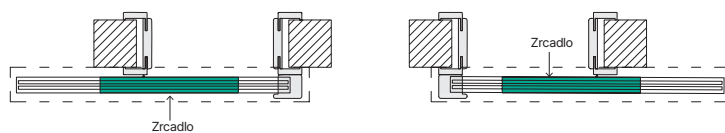

Zrcadlo v posuvných křídlech

Pro označení širší strany křídla