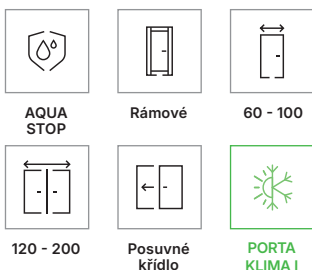

PORTA VERTE HOME sk. D

Doporučené zárubně

Polodrážkové zárubně

- PORTA SYSTEM **HYDRO PROTECT™**
- PORTA SYSTEM
- PORTA SYSTEM 90°
- MINIMAX
- OCELOVÉ

Bezpolodrážkové zárubně:

- PORTA SYSTEM ELEGANCE **HYDRO PROTECT™**
- PORTA SYSTEM ELEGANCE
- PORTA SYSTEM ELEGANCE 90°
- LEVEL

Poznámky

- Norma ČSN EN 14351-2.
- Možnost libovolného sestavení rozměrů křídel u dvoukřídlých dveří.
- Dvoukřídlé dveře nejsou k dispozici s magnetickým zámkem.
- Ve dvoukřídlých bezpolodrážkových dveřích se nacházejí dvě křídla, jedno pasivní, druhé aktivní ve velikosti "60" ÷ "100".
- Spodní hrana dveří je chráněna proti vlhkosti pomocí technologie TechnoPORTA AQUA STOP.